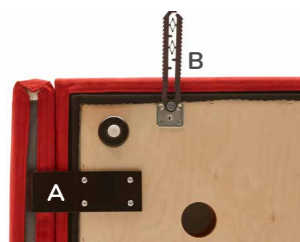

Arm- und Rückenlehnen werden mit Metallwinkeln (A) wahlweise links- oder rechtsbündig montiert. Elementverbinder (B) sind variabel platzierbar und sorgen für eine stabile Verbindung der Elemente. Die Bezugsstoffe sind bei allen Komponenten abziehbar und damit leicht zu reinigen.

Armrests and backrests are mounted left flush or right flush using metal brackets (A). Element connectors (B) can be placed wherever needed to ensure elements are firmly connected. Cover fabrics can be removed from all components for easiest possible cleaning.

1. Bestimmen Sie zunächst Form und Größe Ihres RIVA Sofas mit der entsprechenden Grundplatte.
   Choose a base to suit the shape and size of your RIVA sofa.
2. Entscheiden Sie sich anschließend für die Anzahl der Sitz- und Liegeflächen mit den entsprechenden Sitzkissen.
   Decide on the number of sitting and lounging areas, with seat cushions.
3. Integrieren Sie Abschluss- und Tischelemente in Ihre Sofalandschaft.
   Integrate end and table elements into your sofa landscape.
4. Positionieren Sie nach Ihren Bedürfnissen Arm- und Rückenlehnen. Wahlweise auch abklappbar.
   Position armrests and backrests as desired. Also available as a foldable option.
5. Vollenden Sie Ihr Wunschsofa und statten Sie es mit gemütlichen Rücken- und Spitzkissen aus.
   To complete your perfect sofa, add cosy back and scatter cushions.

MADE IN GERMANY

Unser Produktionsstandort in Deutschland sichert nachhaltig Arbeitsplätze. Die Polstermöbel werden mit größter Sorgfalt hergestellt. Die hochwertigen Materialien beziehen wir über möglichst kurze Wege bei regionalen Anbietern.

Our production is located in Germany because safeguarding jobs in the long run is important to us. Our upholstered furniture is manufactured with great care. Our high-quality materials are provided by regional suppliers to keep ways as short as possible.