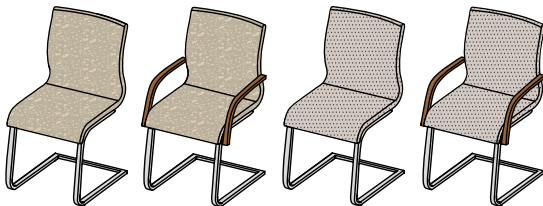

Maße: ohne Armlehne 91,5 × 46,5 × 61,5 cm (H × B × T);

mit Armlehne 91,5 × 53 × 61,5 cm (H × B × T)

Stuhlgewicht: ohne Armlehne ca. 8 kg; mit Armlehne ca. 9 kg

Armlehnenhöhe: 64 cm

Sitzhöhe: 47 cm

Stricktex:

SGVA vanille

SGBR braun

SGTP taupe

SGBL blau

SGAN anthrazit

SGSW schwarz

SGMGM mittelgrau
meliert

SGMGD dunkelgrau
meliert

Gestell: Stahl verchromt glänzend, bronze matt, Edelstahl-Finish, schwarz matt oder Palladium

Maße: ohne Armlehne 93 × 47 × 62 cm (H × B × T);

mit Armlehne 93 × 53 × 62 cm (H × B × T)

Stuhlgewicht: ohne Armlehne ca. 9,5 kg; mit Armlehne ca. 10,5 kg