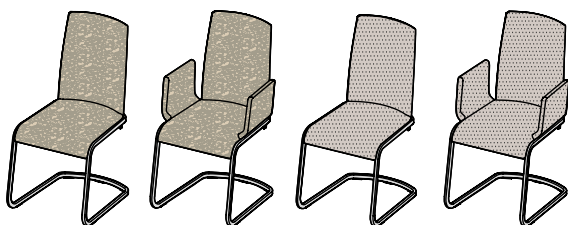

f1 Freischwinger

FLFS 0A | FLFS MA | FSFS 0A | FSFS MA

f1 Freischwinger

ohne Armlehne | mit Armlehne

Bezug: Leder, Stoff oder Leder/Stoff; Farbkombinationen möglich

Lederfarben: L1 siehe letzte Seite

Stofffarben: siehe letzte Seite

Gestell: Stahl verchromt glänzend, bronze matt, Edelstahl-Finish, schwarz matt oder Palladium

Maße: ohne Armlehne 95 x 47,5 x 61,5 cm (H x B x T);

mit Armlehne 95 x 53 x 61,5 cm (H x B x T)

Stuhlgewicht: ohne Armlehne ca. 8,5 kg, mit Armlehne ca. 9,5 kg

Armlehnenhöhe: 69,5 cm

Sitzhöhe: 48 cm

Stofffarben

Canvas

					
114	124	134	154	174	244
					
264	364	374	424	454	614
					
654	674	694	734	764	794
					
854	954	974	984		

Clara

					
273	983	987	933	937	144
					
148	184	188	244	248	384
					
388	544	548	884	888	

Leder L3 (nur für s1 Stuhl und loft Kissen)

		
schwarz (70001)	cognac (70003)	dunkelbraun (70002)

Naturleder L7

				
tartufo (77710)	umbra (77720)	brandy (77730)	braun (77740)	schwarz (77750)

Garnfarbe

Leder 2-farbig: Farbton des dunkleren Leders